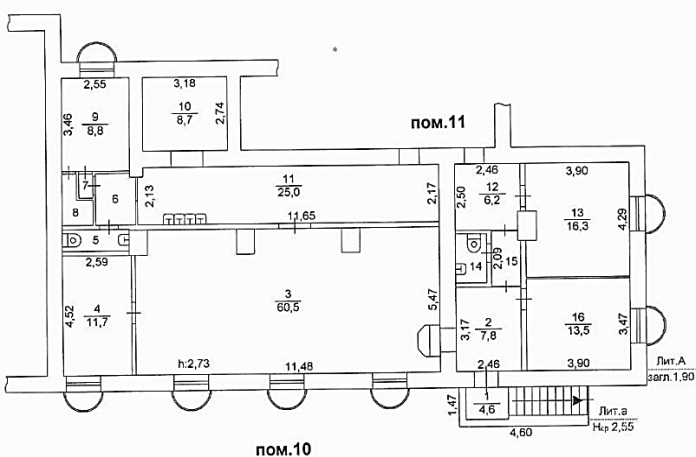

г. Челябинск, ул. Богдана Хмельницкого 15

ПСН 174,2 кв.м

41 808 РУБ/МЕС*

Помещение свободного назначения 174,2 кв.м находится в цокольном этаже жилого дома. Рядом сквер, детский парк, ледовый дворец.

- Отдельный вход с улицы
- Первая линия
- Хороший рекламный потенциал
- Смешанная планировка.
- Коммуникации центральные.

ПСН 174,2 кв.м

41 808 РУБ/МЕС*

ФОТО

Тел.: +7-985-520-05-79;

E-mail: arenda@mechel.com

*Ставка указана с учетом НДС 20%, включает эксплуатационные и коммунальные платежи. На 200 м2 предоставляется 1 машиноместо на парковке (входит в арендную плату).