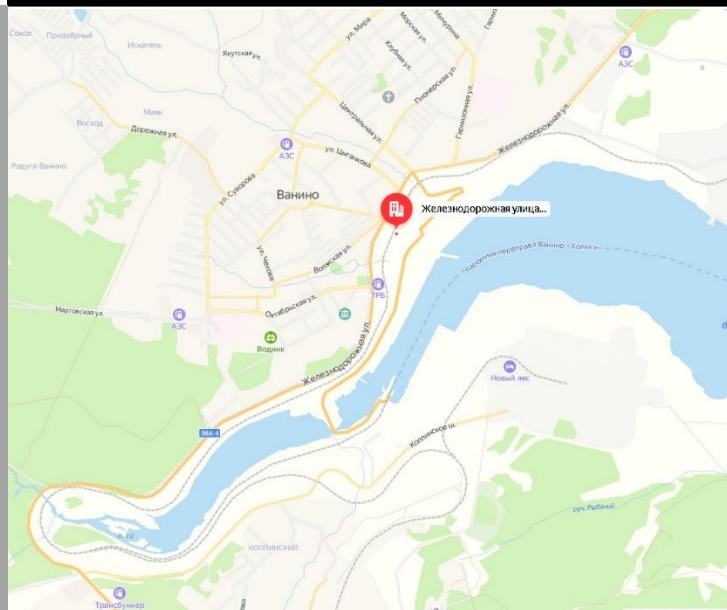

## Хабаровский край, п.Ванино, ул. Железнодорожная 70А

**ОФИС 31,6 КВ.М**

**11 520 РУБ/МЕС\***

3 минуты пешком до ж/д станции «Ванино» и остановок общественного транспорта.

8 минут пешком до автостанции «Ванино»