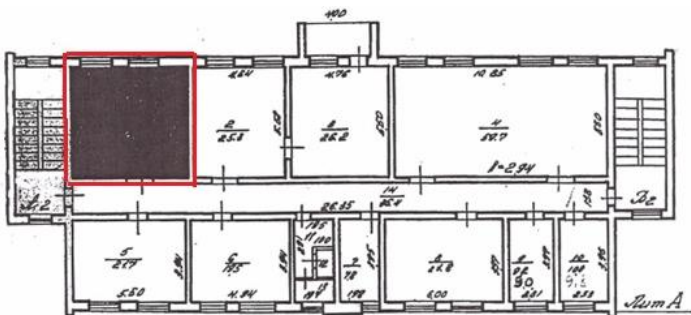

- 2 этаж
- Планировка - открытая
- Стандартная офисная отделка
- Из окон открывается вид на бухту Ванино

**ОФИС 31,6 КВ.М**

**11 520 РУБ/МЕС\***

**ФОТО**

Тел.: +7-985-520-05-79;

E-mail: [arenda@mechel.com](mailto:arenda@mechel.com)