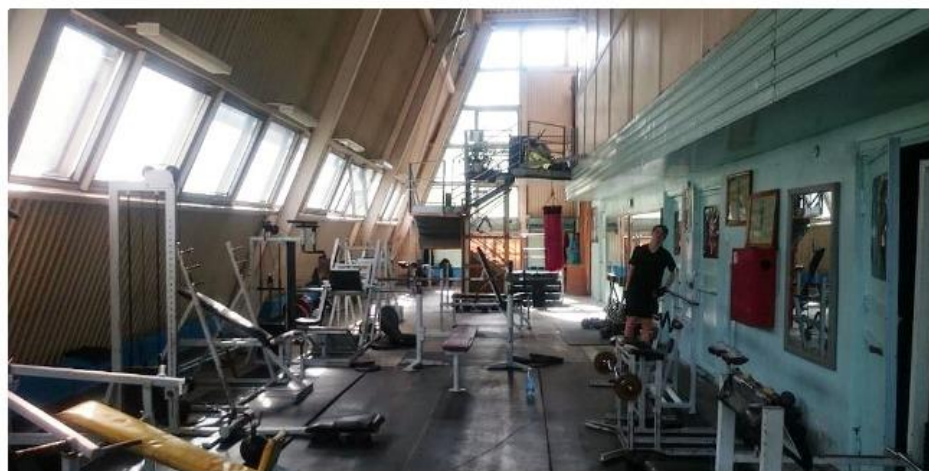

ФОК 1170,4 КВ.М

92 656 РУБ/МЕС*

ФОТО

Тел.: +7-985-520-05-79;

E-mail: arenda@mechel.com

*Ставка указана с учетом НДС 20%. Коммунальные платежи оплачиваются отдельно.
Указанная цена не является офертой