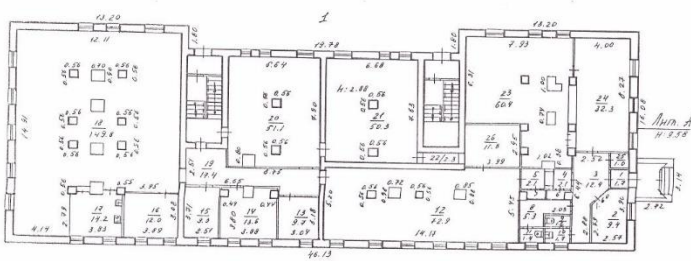

г. Челябинск, ул. Социалистическая 34

ПСН 548,1 кв.м

191 835 РУБ/МЕС*

Помещение свободного назначения 548,1 кв.м находится на 1 этаже жилого дома в центре микрорайона

ул. Социалистическая д/34

- Отдельный вход с улицы.
- Планировка смешанная.
- Коммуникации центральные.

ПСН 548,1 кв.м

191 835 руб/мес*

ФОТО

Тел.: +7-985-520-05-79;

E-mail: arenda@mechel.com

*Ставка указана с учетом НДС 20%, включает эксплуатационные и коммунальные платежи. На 200 м2 предоставляется 1 машиноместо на парковке (входит в арендную плату).