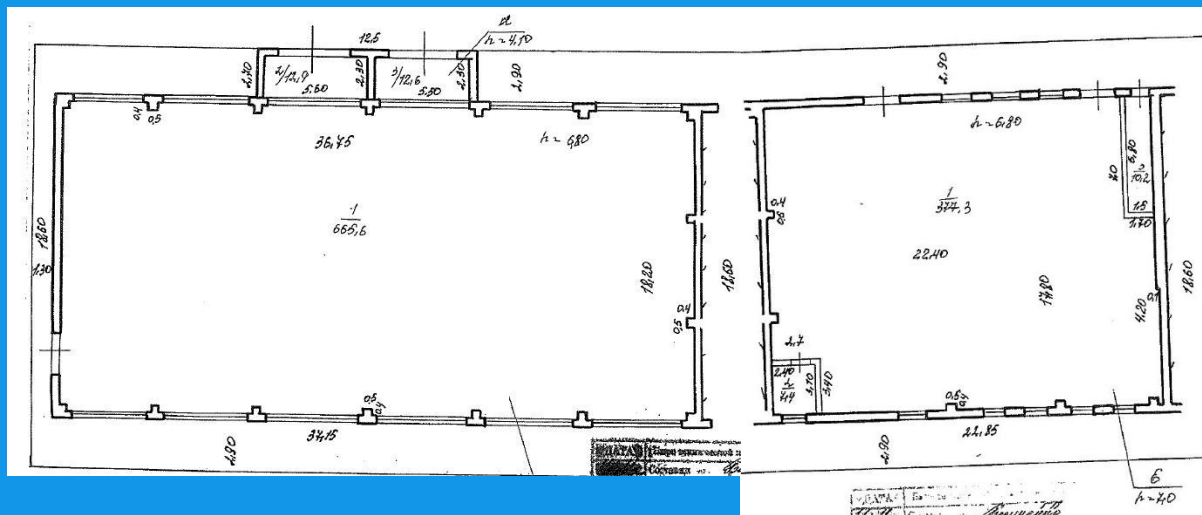

# Кемеровская обл. г.Междуреченск, Ориентир – пр-д Горького д.1

**СКЛАД 1085 КВ.М**

**144 667 РУБ/МЕС\***

Здание расположено в Южном промрайоне города. Планировка открытая. Помещение состоит из двух частей 665,6 м<sup>2</sup> и 377,3 м<sup>2</sup>. Из коммуникаций только электричество. Высота потолков – 6,8 м. Возможна частичная аренда.

**СКЛАД 1085 КВ.М**

**144 767 РУБ/МЕС\***

**ФОТО**

Тел.: +7-985-520-05-79;

E-mail: [arenda@mechel.com](mailto:arenda@mechel.com)

\*Ставка указана с учетом НДС 20%. Коммунальные платежи оплачиваются отдельно.  
Указанная цена не является офертой