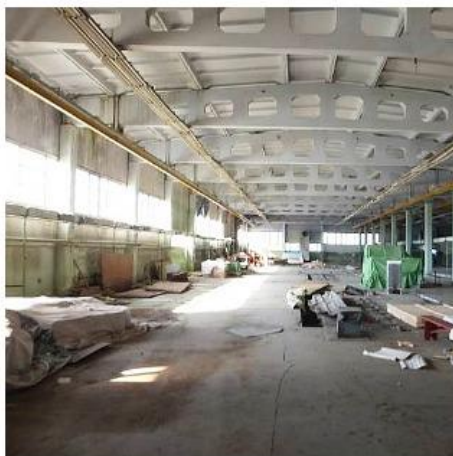

## 91 233 РУБ/МЕС\*

- Высота потолков - 7,8м,
- Кран-балка г/п 2 тонны.
- Электроснабжение от ТП-630 кВт, напряжением 6/0,4 кВ.
- Шаг колонн – 6x18 м.

**СКЛАД 2737 КВ.М**

**91 233РУБ/МЕС\***

**ФОТО**

Тел.: +7-985-520-05-79;