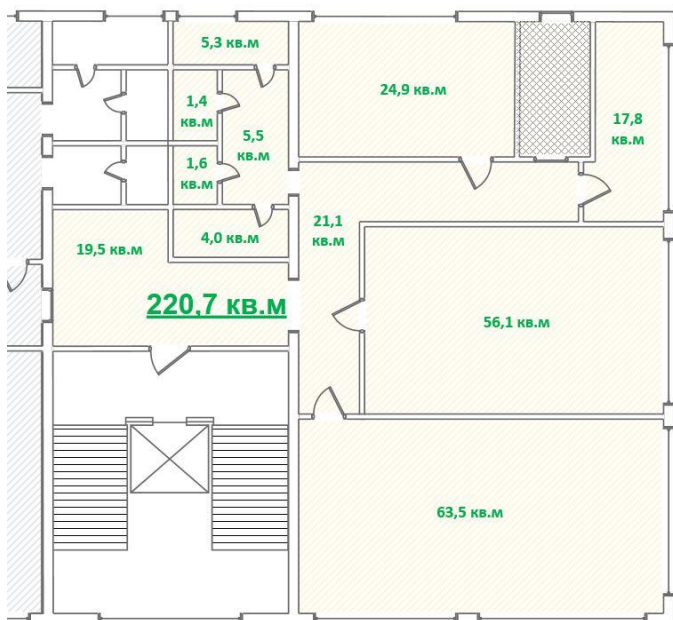

# г. Москва, ул. Мишина 35

**ОФИС 220,7 КВ.М**

**365 990 РУБ/МЕС\***

8-10 минут пешком до метро Петровский парк и Динамо

20 минут до метро Белорусская, а также Аэроэкспресса до аэропорта Шереметьево

- 3 кабинета
- Офис-спасе 63,5 м<sup>2</sup>
- Серверная
- Кухня с мокрой точкой
- С/у в блоке
- 1 м/м на парковке
- Включено
- 3 этаж

**ОФИС 220,7 КВ.М**

**365 990 РУБ/МЕС\***

**ФОТО**

Тел.: +7-985-920-05-79;

E-mail: [arenda@mechel.com](mailto:arenda@mechel.com)

\*Ставка указана с учетом НДС 20%, включает эксплуатационные и коммунальные платежи. На 200 м2 предоставляется 1 машиноместо на парковке (входит в арендную плату).