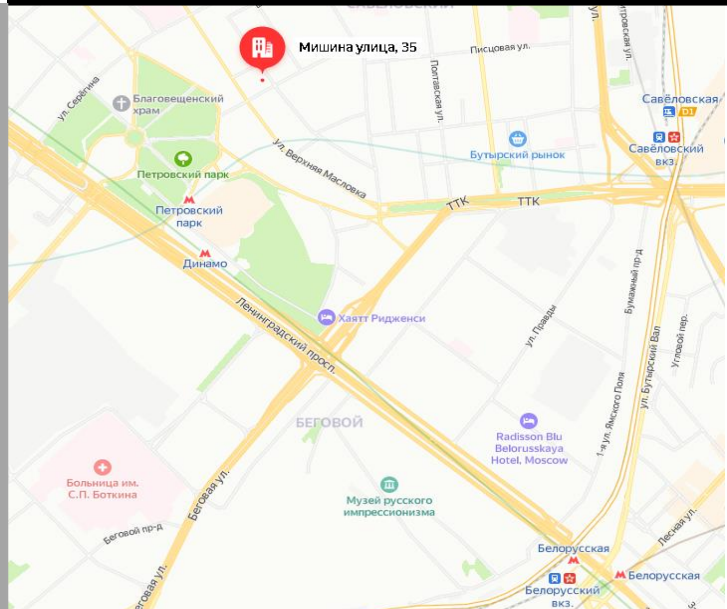

# г. Москва, ул. Мишина 35

**ОФИС 220,7 КВ.М**

**365 990 РУБ/МЕС\***

8-10 минут пешком до метро Петровский парк и Динамо

20 минут до метро Белорусская, а также Аэроэкспресса до аэропорта Шереметьево

- 3 кабинета
- Офис-спасе 63,5 м<sup>2</sup>
- Серверная
- Кухня с мокрой точкой
- С/у в блоке
- 1 м/м на парковке
- Включено
- 3 этаж