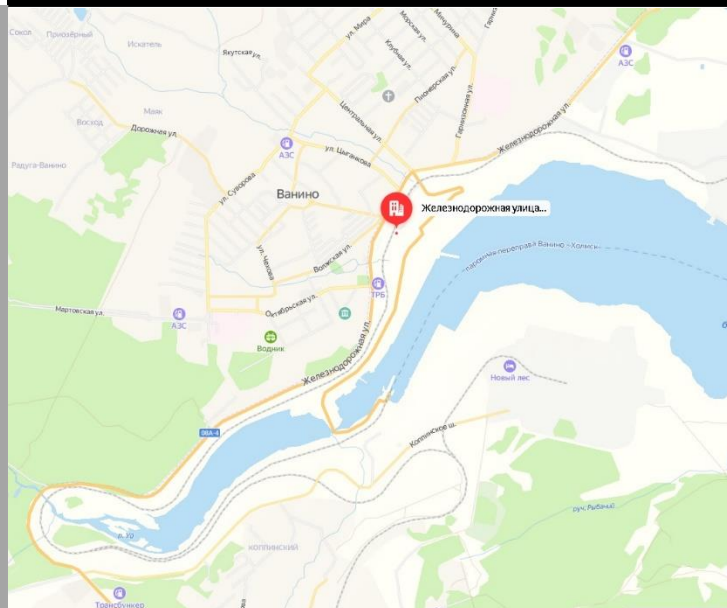

## Хабаровский край, п.Ванино, ул. Железнодорожная 70А

**ОФИС 31,6 КВ.М**

**11 520 РУБ/МЕС\***

3 минуты пешком до ж/д станции «Ванино» и остановок общественного транспорта.

8 минут пешком до автостанции «Ванино»