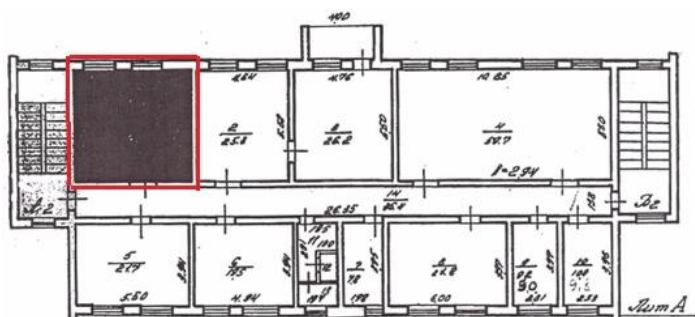

- 2 этаж
- Планировка - открытая
- Стандартная офисная отделка
- Из окон открывается вид на бухту Ванино

**ОФИС 31,6 КВ.М**

**11 520 РУБ/МЕС\***

**ФОТО**

Тел.: +7-985-920-05-79;

E-mail: [arenda@mechel.com](mailto:arenda@mechel.com)