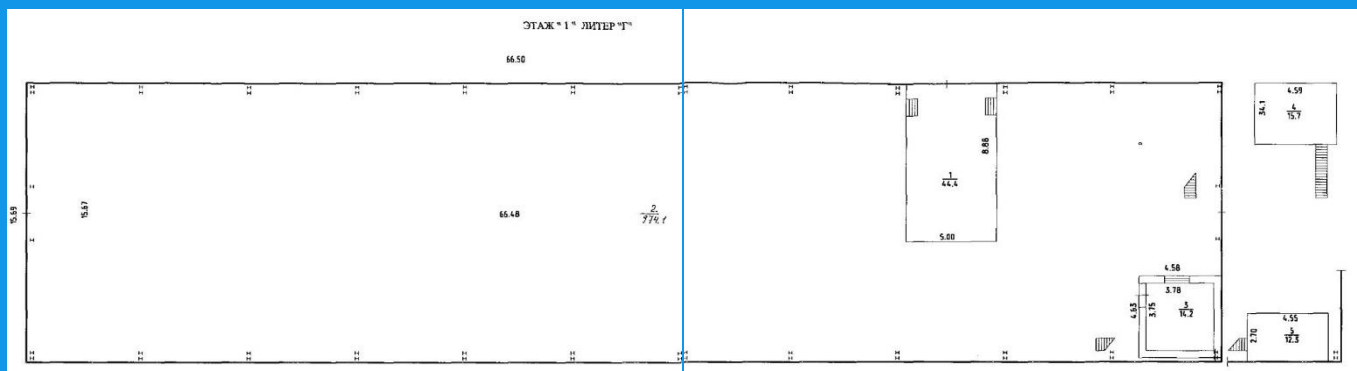

Р.Удмуртия, г.Ижевск, ул.Голубева 6

СКЛАД 1061 КВ.М

79 487 РУБ/МЕС*

Здание расположено в центральном промышленном районе.

Холодный склад.
Высота потолков 7,85 м.
Высота ворот - около 3 м.
Есть ворота с возможностью заезда машины внутрь помещения.
Установлена кран-балка г/п 3 тонны.