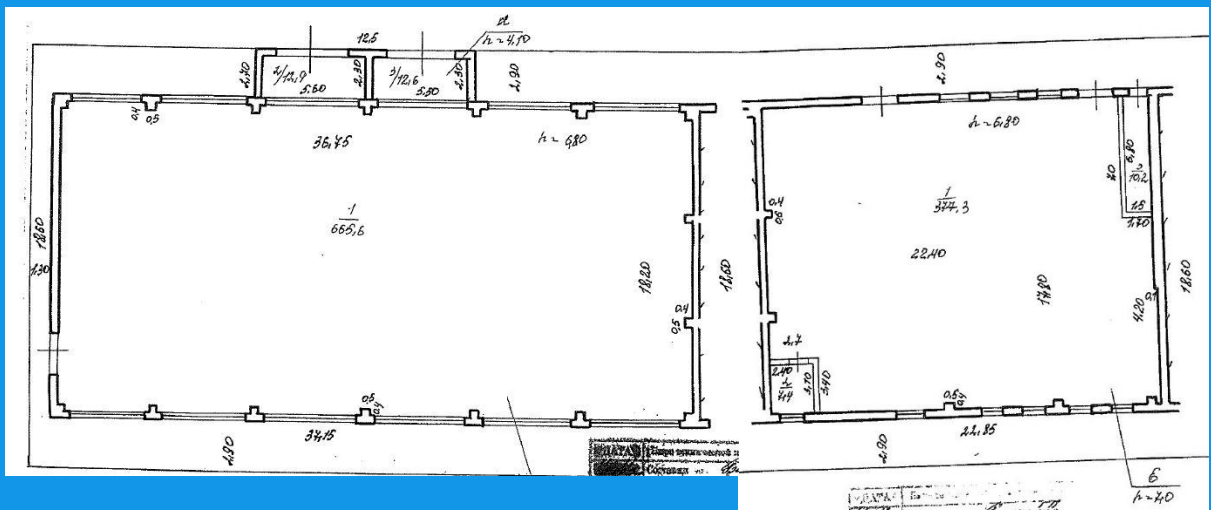

# Кемеровская обл. г.Междуреченск, Ориентир – пр-д Горького д.1

**СКЛАД 1085 КВ.М**

**144 667 РУБ/МЕС\***

Здание расположено в Южном промрайоне города. Планировка открытая. Помещение состоит из двух частей 665,6 м<sup>2</sup> и 377,3 м<sup>2</sup>. Из коммуникаций только электричество. Высота потолков – 6,8 м. Возможна частичная аренда.

**СКЛАД 1085 КВ.М**

**144 767 РУБ/МЕС\***

**ФОТО**

Тел.: +7-985-920-05-79;

E-mail: [arenda@mechel.com](mailto:arenda@mechel.com)

\*Ставка указана с учетом НДС 20%. Коммунальные платежи оплачиваются отдельно.  
Указанная цена не является офертой