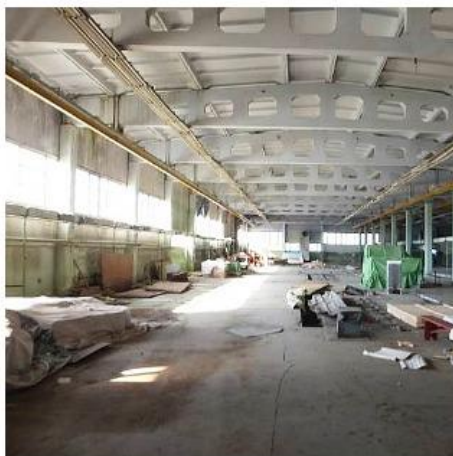

Р.Башкортостан, г.Белорецк, ул. Луначарского 15А

СКЛАД 2737 КВ.М

91 233 РУБ/МЕС*

- Высота потолков - 7,8м,
- Кран-балка г/п 2 тонны.
- Электроснабжение от ТП-630 кВт, напряжением 6/0,4 кВ.
- Шаг колонн – 6x18 м.

СКЛАД 2737 КВ.М

91 233РУБ/МЕС*

ФОТО

Тел.: +7-985-920-05-79;

E-mail: arenda@mechel.com

*Ставка указана с учетом НДС 20%, не включает эксплуатационные и коммунальные платежи.
Указанная цена не является офертой