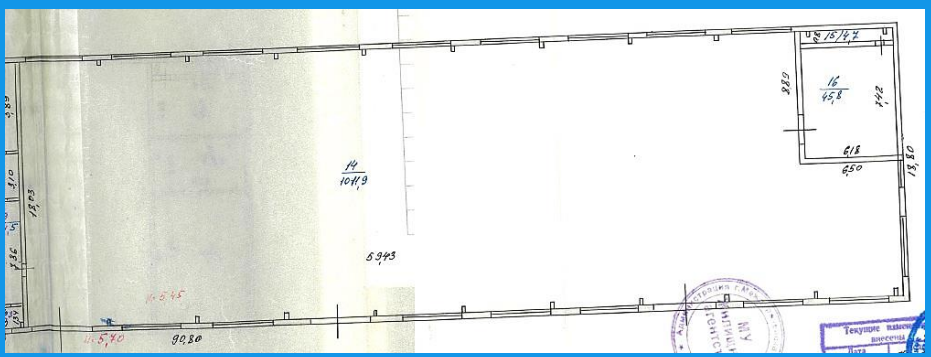

## СКЛАД 1690КВ.М

## 126 757 РУБ/МЕС\*

Здание расположено в 12 км от центра г.Междуреченск, в районе ш.Распадская. Ориентир – автобусная остановка «Горный цех»

Часть здания – 1011 м2 открытая планировка. Часть здания 304 м2 – открытая планировка и вспомогательные помещения. Высота потолков – 5,45 м.

**СКЛАД 1690КВ.М**

**126 757 РУБ/МЕС\***

**ФОТО**

Тел.: +7-985-920-05-79;

E-mail: [arenda@mechel.com](mailto:arenda@mechel.com)

\*Ставка указана с учетом НДС 20%. Коммунальные платежи оплачиваются отдельно.  
Указанная цена не является офертой