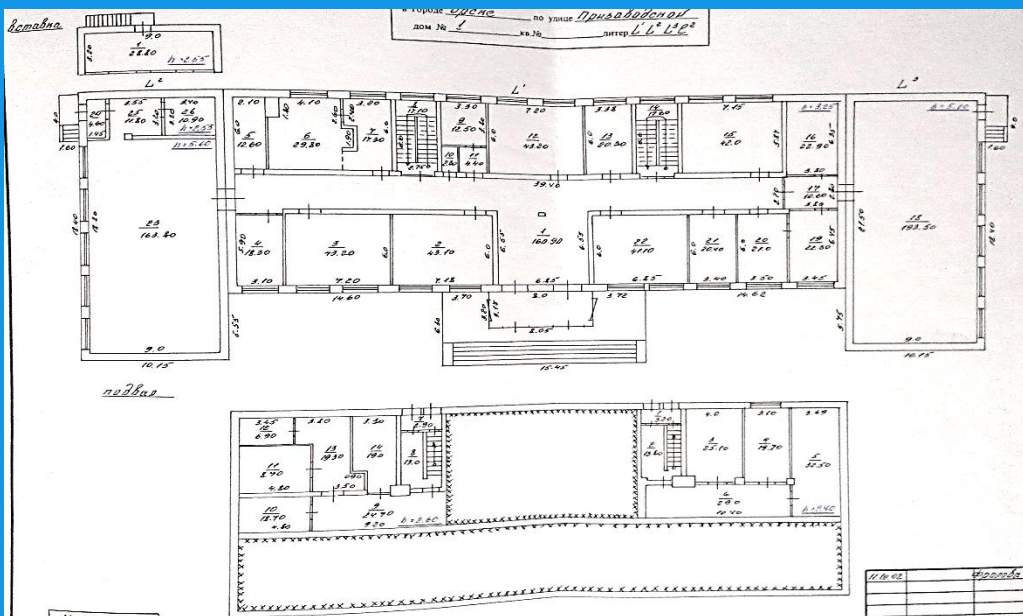

Оренбургская обл., г.Орск, ул.Призаводская 1

ОСЗ 3149,5 кв.м

220 465 РУБ/МЕС*

7 км до центра города.
Рядом остановка
общественного транспорта
и ж/д станция.
4 этажа и подвал.
Бывший учебный корпус.
Планировка кабинетная.
Состояние за выездом
предыдущего арендатора.

ПЛАН

Тел.: +7-985-520-05-79;

E-mail: arenda@mechel.com

*Ставка указана с учетом НДС 20%. Коммунальные платежи оплачиваются отдельно. Указанная цена не является офертой

ОСЗ 3149,5 кв.м

220 465 РУБ/МЕС*

ФОТО

Тел.: +7-985-520-05-79;