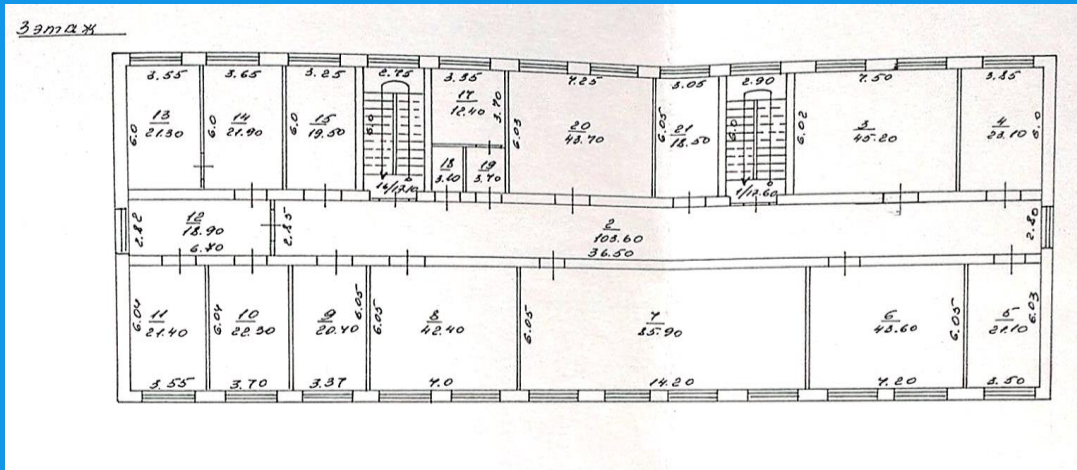

Оренбургская обл., г.Орск, ул.Призаводская 1

ОСЗ 3149,5 кв.м

220 465 РУБ/МЕС*

7 км до центра города.
Рядом остановка
общественного транспорта
и ж/д станция.
4 этажа и подвал.
Бывший учебный корпус.
Планировка кабинетная.
Состояние за выездом
предыдущего арендатора.

ПЛАН

Тел.: +7-985-520-05-79;

E-mail: arenda@mechel.com

*Ставка указана с учетом НДС 20%. Коммунальные платежи оплачиваются отдельно. Указанная цена не является офертой

ОСЗ 3149,5 кв.м

220 465 РУБ/МЕС*

ФОТО

Тел.: +7-985-520-05-79;