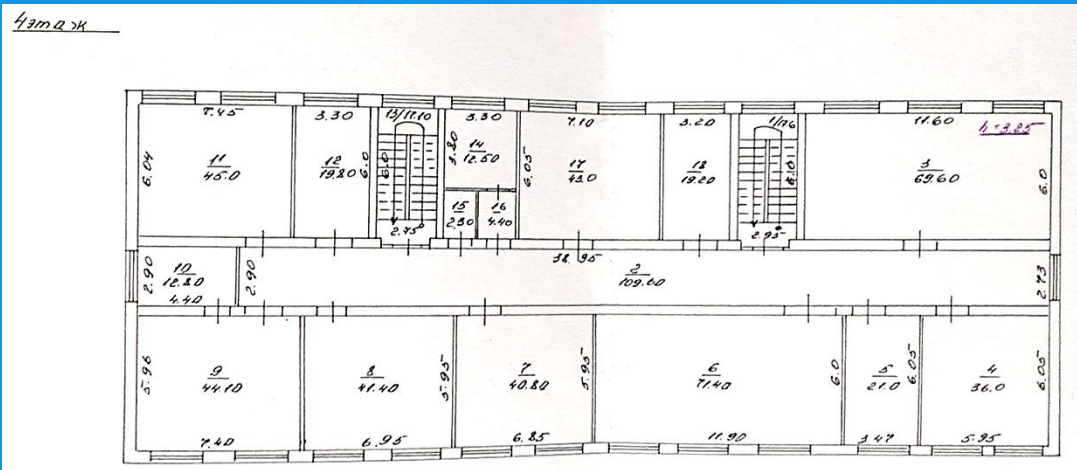

Оренбургская обл., г.Орск, ул.Призаводская 1

ОСЗ 3149,5 кв.м

220 465 РУБ/МЕС*

7 км до центра города.
Рядом остановка
общественного транспорта
и ж/д станция.
4 этажа и подвал.
Бывший учебный корпус.
Планировка кабинетная.
Состояние за выездом
предыдущего арендатора.

ПЛАН

Тел.: +7-985-520-05-79;

E-mail: arenda@mechel.com

*Ставка указана с учетом НДС 20%. Коммунальные платежи оплачиваются отдельно. Указанная цена не является офертой

ОСЗ 3149,5 кв.м

220 465 РУБ/МЕС*

ФОТО

Тел.: +7-985-520-05-79;