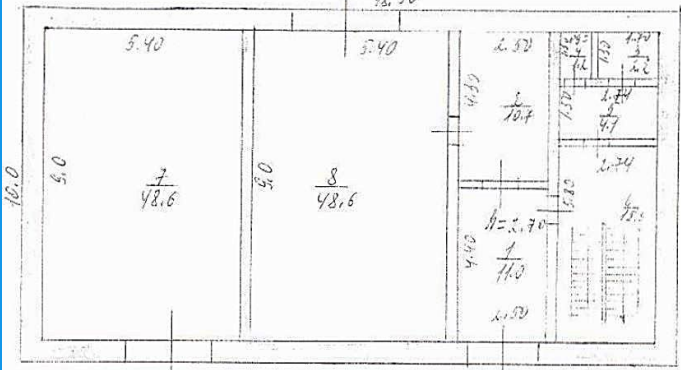

# Кемеровская обл. п. Яшкино, ул.Лесоводов 23

**ОСЗ 284,2 кв.м**

**27 236 РУБ/МЕС\***

2 км до Ж/д станции Яшкино.

На 1-м этаже производственно-складские помещения.

На 2-м этаже – административные помещения.

Отделка стандартная офисная.

Состояние за выездом предыдущего арендатора.

Электрическая мощность - 15 кВт.

Земельный участок – 1600 кв.м, в собственности

Планировка 2-го этажа здания  
по улице Лесоводов 23  
I этаж 18,50 (общая площадь)

**ОСЗ 284,2 кв.м**

**27 236 РУБ/МЕС\***

**ФОТО**

Тел.: +7-985-920-05-79;

E-mail: [arenda@mechel.com](mailto:arenda@mechel.com)

\*Ставка указана с учетом НДС 20%. Коммунальные платежи оплачиваются отдельно.  
Указанная цена не является офертой