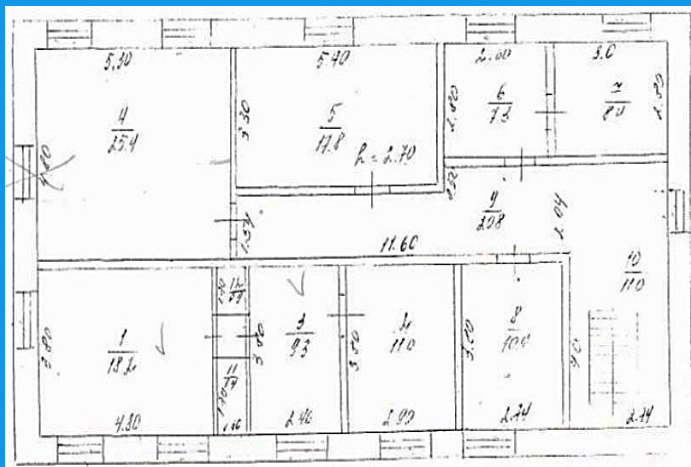

Отделка стандартная офисная.

Состояние за выездом предыдущего арендатора.

Электрическая мощность - 15 кВт.

Земельный участок – 1600 кв.м, в собственности

Планировка 2-го этажа здания  
по улице Лесоводов 23  
I этаж 18,50 (общая площадь)

**ОСЗ 284,2 кв.м**

**27 236 РУБ/МЕС\***

**ФОТО**

Тел.: +7-985-920-05-79;

E-mail: [arenda@mechel.com](mailto:arenda@mechel.com)

\*Ставка указана с учетом НДС 20%. Коммунальные платежи оплачиваются отдельно.  
Указанная цена не является офертой