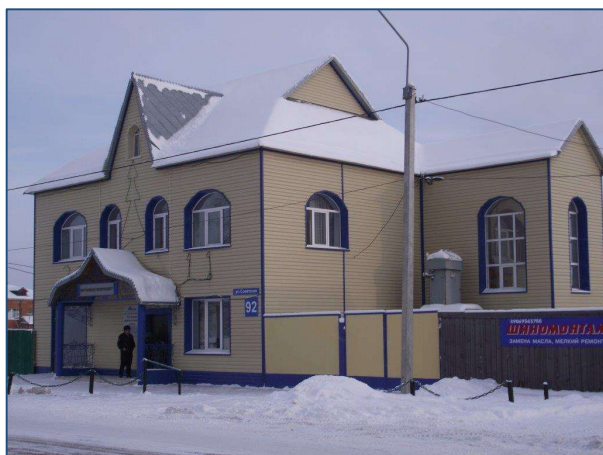

+7 (916) 359-60-03
63908@mechel.com

ПРОДАЖА

Адрес объекта:

Кемеровская область, пгт. Верх-Чебула,
ул. Советская, д. 92

4 800 000
рублей

Продается административно-офисное здание,
площадью 253,6 кв.м.

 **253,6 м²**

Здание расположено на земельном участке площадью
259,0 кв.м, находящемся в собственности.

Отопление - электрический котел, остальные
коммуникации центральные.

Размещена предварительная информация. Указанная цена не является офертой.