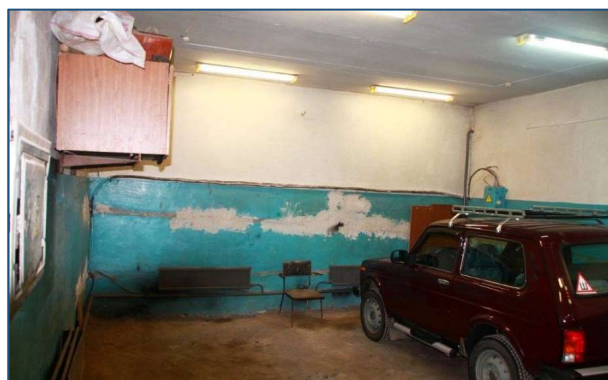

+7 (916) 359-60-03
63908@mechel.com

ПРОДАЖА

Адрес объекта:

Кемеровская область, пгт. Яшкино, ул. Лесоводов, д. 23

Продается двухэтажное здание площадью 284,2 кв.м и земельный участок под ним площадью 1662,5 кв.м.

Здание кирпичное, 1994 года постройки, состояние нормальное.

Канализация и холодное водоснабжение - центральные, отопление - электрический бойлер. Электричество - разрешенная мощность 35кВт.

На первом этаже (142 кв.м.) расположены 2 гаража, душевая, мастерская, на втором этаже (142 кв.м.) расположены офисные и служебные помещения.

3 600 000
рублей

284,2 м²

35 кВт

Размещена предварительная информация. Указанная цена не является офертой.