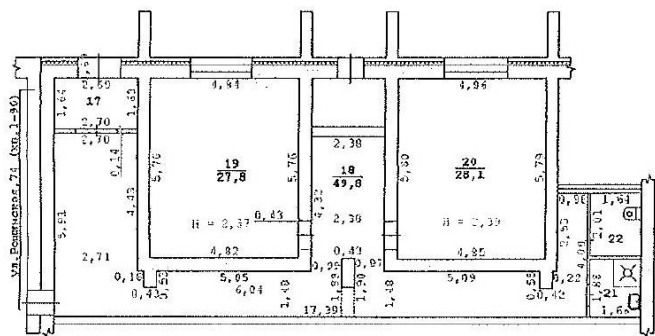

- Цокольный этаж
- Отдельный вход с улицы
- Кабинетная планировка
- Окна в каждом кабинете
- Высота потолка – 2,4 м
- С/у в блоке

ПСН 116,5,8 кв.м

41 745 РУБ/МЕС*

ФОТО

Тел.: +7-985-520-05-79;

E-mail: arenda@mechel.com