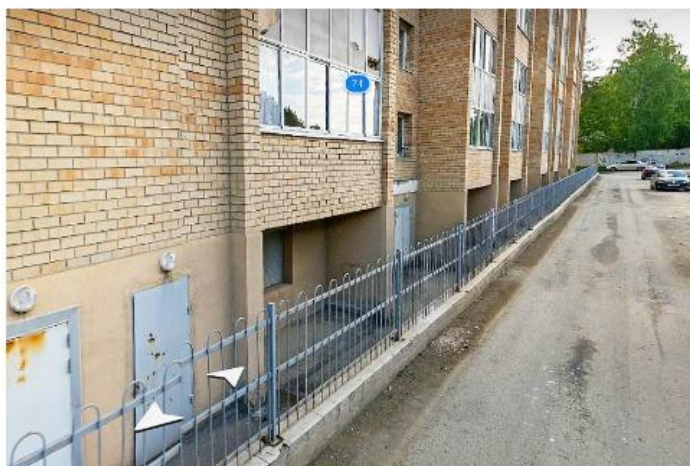

г.Екатеринбург, ул.Рощинская 74

ПСН 116,5 кв.м

41 745 РУБ/МЕС*

15 минут на автомобиле до станции метро Ботаническая

Около 8 км до центра г.Екатеринбург и аэропорта Кольцово

Здание расположено в лесопарковой зоне, в непосредственной близости от Нижне-Исетского водохранилища

- Цокольный этаж
- Отдельный вход с улицы
- Кабинетная планировка
- Окна в каждом кабинете
- Высота потолка – 2,4 м
- С/у в блоке

ПСН 116,5,8 кв.м

41 745 РУБ/МЕС*

ФОТО

Тел.: +7-985-520-05-79;

E-mail: arenda@mechel.com