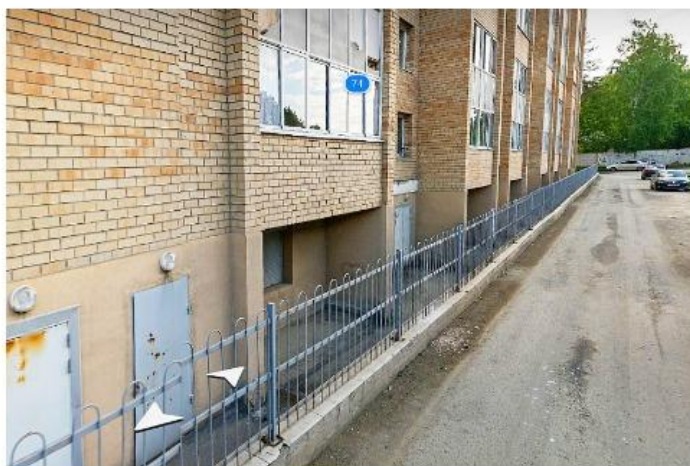

## г.Екатеринбург, ул.Рощинская 74

**ПСН 159,8 кв.м**

**57 261 РУБ/МЕС\***

15 минут на автомобиле до станции метро Ботаническая

Около 8 км до центра г.Екатеринбург и аэропорта Кольцово

Здание расположено в лесопарковой зоне, в непосредственной близости от Нижне-Исетского водохранилища

- Цокольный этаж
- Отдельный вход с улицы
- Кабинетная планировка
- Окна в каждом кабинете
- Высота потолка – 2,4 м
- С/у в блоке

**ПСН 159,8 кв.м**

**57 261 руб/мес\***

**ФОТО**

Тел.: +7-985-520-05-79;

E-mail: [arenda@mechel.com](mailto:arenda@mechel.com)