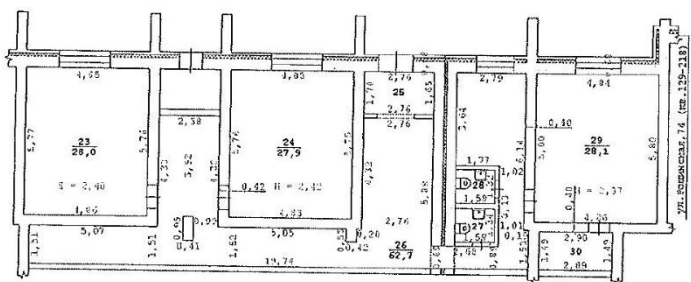

## г.Екатеринбург, ул.Рощинская 74

**ПСН 159,8 кв.м**

**57 261 РУБ/МЕС\***

15 минут на автомобиле до станции метро Ботаническая

Около 8 км до центра г.Екатеринбург и аэропорта Кольцово

Здание расположено в лесопарковой зоне, в непосредственной близости от Нижне-Исетского водохранилища

- Цокольный этаж
- Отдельный вход с улицы
- Кабинетная планировка
- Окна в каждом кабинете
- Высота потолка – 2,4 м
- С/у в блоке

**ПСН 159,8 кв.м**

**57 261 руб/мес\***

**ФОТО**

Тел.: +7-985-520-05-79;

E-mail: [arenda@mechel.com](mailto:arenda@mechel.com)