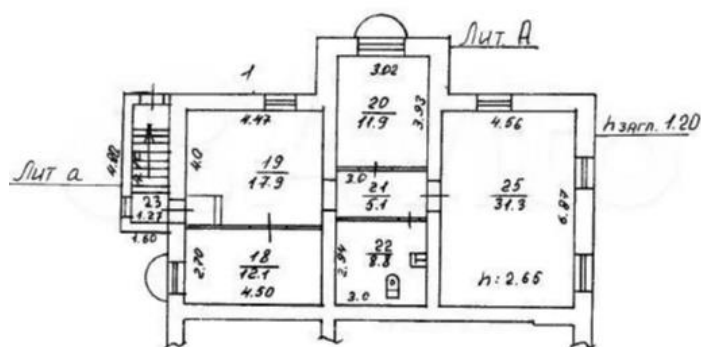

г.Челябинск, ул. Липецкая 12

ПСН 92,3 кв.м

19 383 РУБ/МЕС*

Помещение свободного назначения 92,3 кв.м находится в цокольном этаже жилого дома в центре микрорайона

- Отдельный вход с улицы.
- Планировка смешанная.
- Коммуникации центральные.

ПСН 92,3 кв.м

19 383 РУБ/МЕС*

ФОТО

Тел.: +7-985-520-05-79;

E-mail: arenda@mechel.com

*Ставка указана с учетом НДС 20%, включает эксплуатационные и коммунальные платежи. На 200 м2 предоставляется 1 машиноместо на парковке (входит в арендную плату).