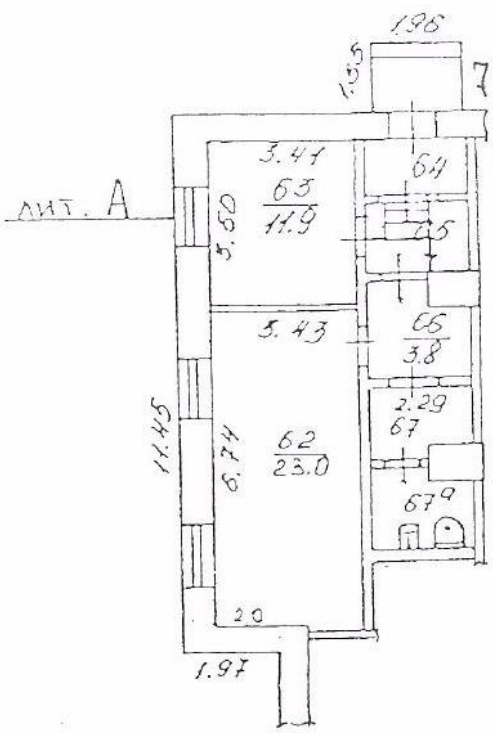

г. Челябинск, ул. Богдана Хмельницкого 14

ПСН 51,5 кв.м

27 467 РУБ/МЕС*

Помещение свободного назначения 51.5 кв.м находится в здании на оживленном перекрестке. Рядом сквер, детский парк, ледовый дворец.

- Отдельный вход со двора.
- Два кабинета, с/у, подсобное помещение.
- Коммуникации центральные.

ПСН 51,5 КВ.М

27 467 РУБ/МЕС*

ФОТО

Тел.: +7-985-920-05-79;

E-mail: arenda@mechel.com

*Ставка указана с учетом НДС 20%, включает эксплуатационные и коммунальные платежи. На 200 м2 предоставляется 1 машиноместо на парковке (входит в арендную плату).