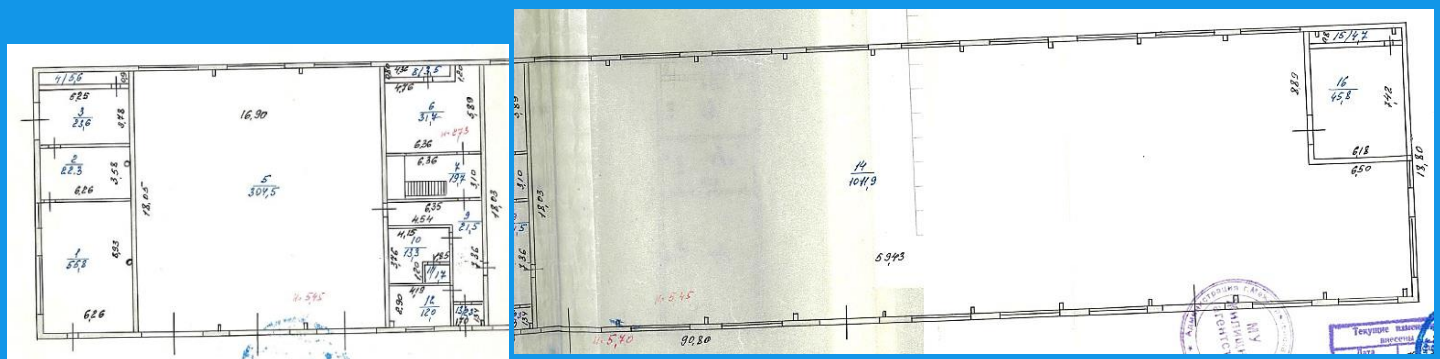

## СКЛАД 1690КВ.М

## 126 757 РУБ/МЕС\*

Здание расположено в 12 км от центра г.Междуреченск, в районе ш.Распадская. Ориентир – автобусная остановка «Горный цех»

Часть здания – 1011 м<sup>2</sup> открытая планировка. Часть здания 304 м<sup>2</sup> – открытая планировка и вспомогательные помещения. Высота потолков – 5,45 м.