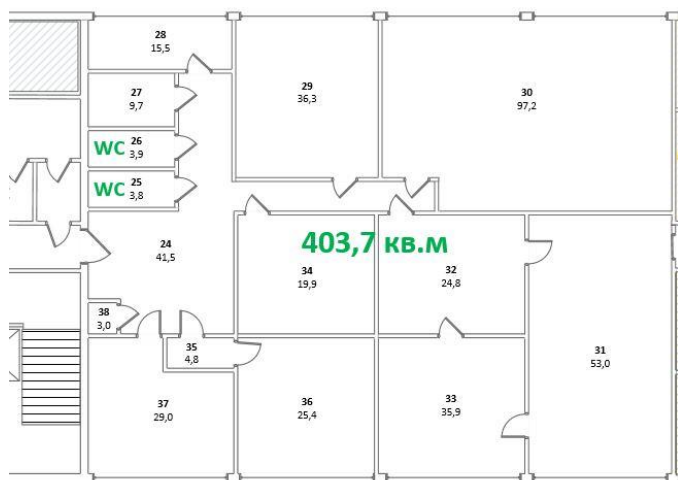

г. Москва, ул. Мишина 35

**ОФИС 403,7 КВ.М**

**669 470 РУБ/МЕС\***

8-10 минут пешком до метро Петровский парк и Динамо

20 минут до метро Белорусская, а также Аэроэкспресса до аэропорта Шереметьево

- 7 кабинетов
- Open-space 97 м<sup>2</sup>
- Серверная
- Кухня с мокрой точкой
- С/у в блоке
- 2 м/м на парковке включено
- 4 этаж

**ОФИС 288,8 КВ.М**

**478 900 РУБ/МЕС\***

**ФОТО**

Тел.: +7-985-920-05-79;

E-mail: [arenda@mechel.com](mailto:arenda@mechel.com)

\*Ставка указана с учетом НДС 20%, включает эксплуатационные и коммунальные платежи. На 200 м2 предоставляется 1 машиноместо на парковке (входит в арендную плату).