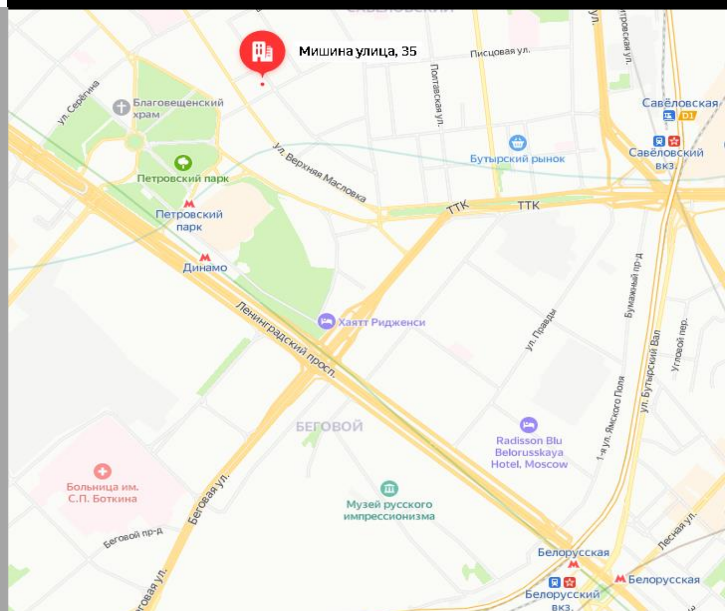

г. Москва, ул. Мишина 35

**ОФИС 403,7 КВ.М**

**669 470 РУБ/МЕС\***

8-10 минут пешком до метро Петровский парк и Динамо

20 минут до метро Белорусская, а также Аэроэкспресса до аэропорта Шереметьево

- 7 кабинетов
- Open-space 97 м<sup>2</sup>
- Серверная
- Кухня с мокрой точкой
- С/у в блоке
- 2 м/м на парковке включено
- 4 этаж