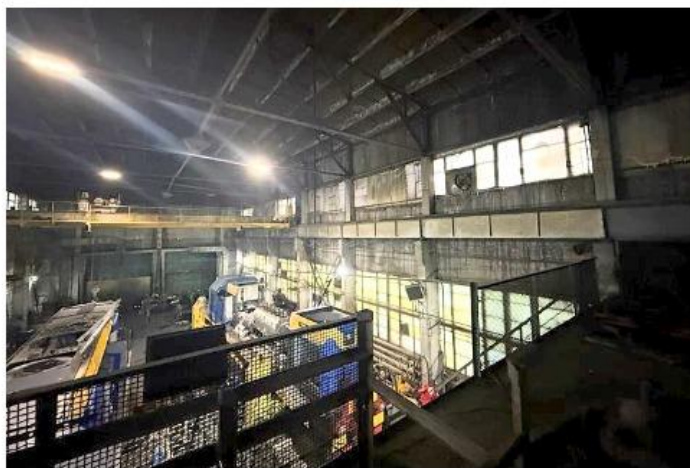

ФОТО

Тел.: +7-985-520-05-79;

E-mail: npa_sale@mechel.com

*Цена указана с учетом НДС 22%. Указанная цена не является офертой