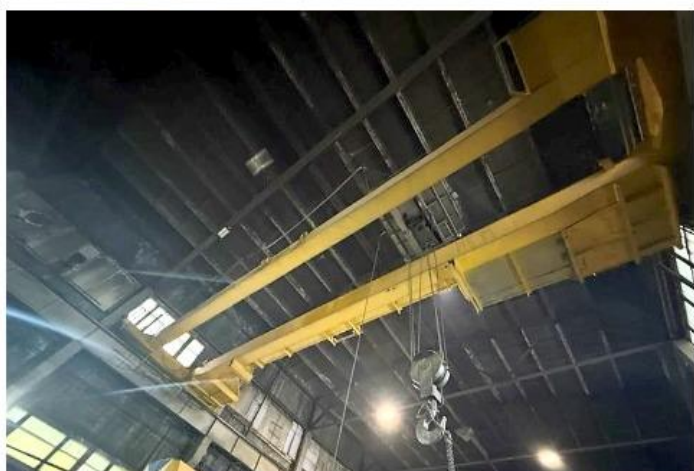

ФОТО

Тел.: +7-985-520-05-79;

E-mail: npa_sale@mechel.com

*Цена указана с учетом НДС 22%. Указанная цена не является офертой