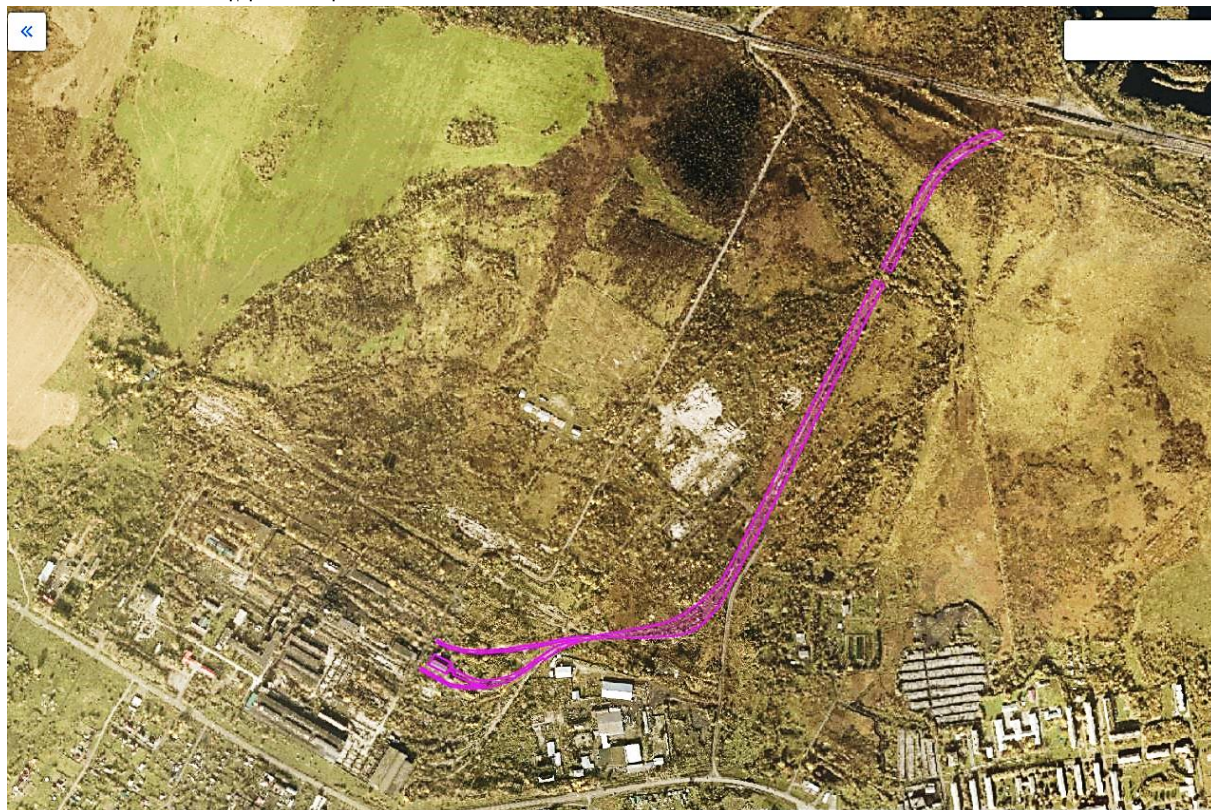

ПЛАН ЗЕМЕЛЬНОГО УЧАСТКА

☰ [Геоинформационный портал](#)

[← Назад в найденные объекты](#)

Земельный участок: 42:29:0102007:370

[Информация](#) [Сервисы](#) [Объекты](#) [Части ЗУ](#) [Состав](#)

Вид объекта недвижимости	Земельный участок
Вид земельного участка	Многоконтурный участок
Дата присвоения	17.05.2024
Кадастровый номер	42:29:0102007:370
Кадастровый квартал	42:29:0102007
Адрес	Российская Федерация, Кемеровская область - Кузбасс, г. Мыски, с северо-востока на юго- Развернуть
Площадь уточненная	50 749 кв. м
Статус	Учтенный
Категория земель	Земли населенных пунктов
Вид разрешенного использования	Под ст. ТУ ЗЖБК и железнодорожный перегон