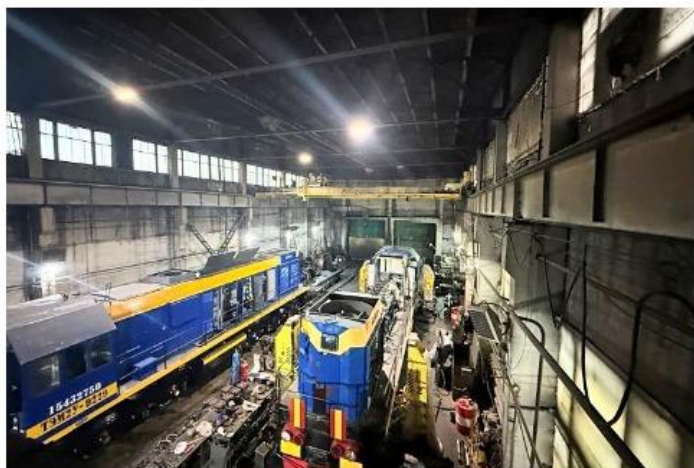

ФОТО

Тел.: +7-985-520-05-79;

E-mail: npa_sale@mechel.com

*Цена указана с учетом НДС 22%. Указанная цена не является офертой