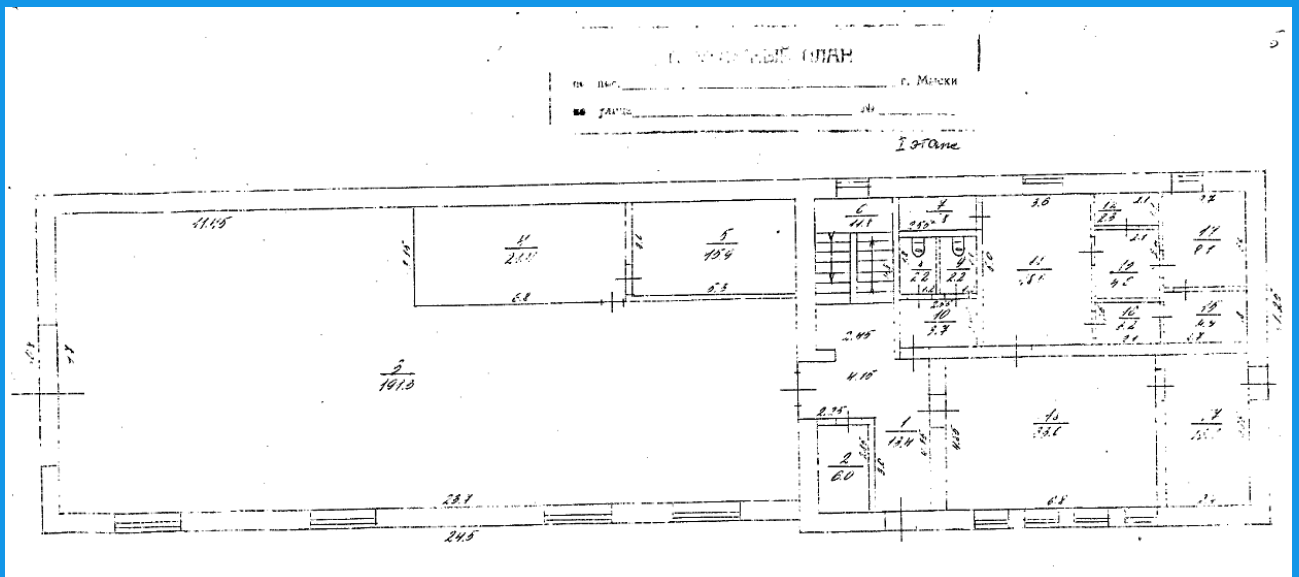

Кемеровская обл. г.Мыски,

Тепловозное депо

128 000 000 РУБ*

- Здание депо – 1033,3 кв.м
- Земельный участок – 5,07 Га (в собственности)
- Ж/д пути – всего 3108,5 м
- Движимое имущество
- 8,8 кв. от г.Мыски